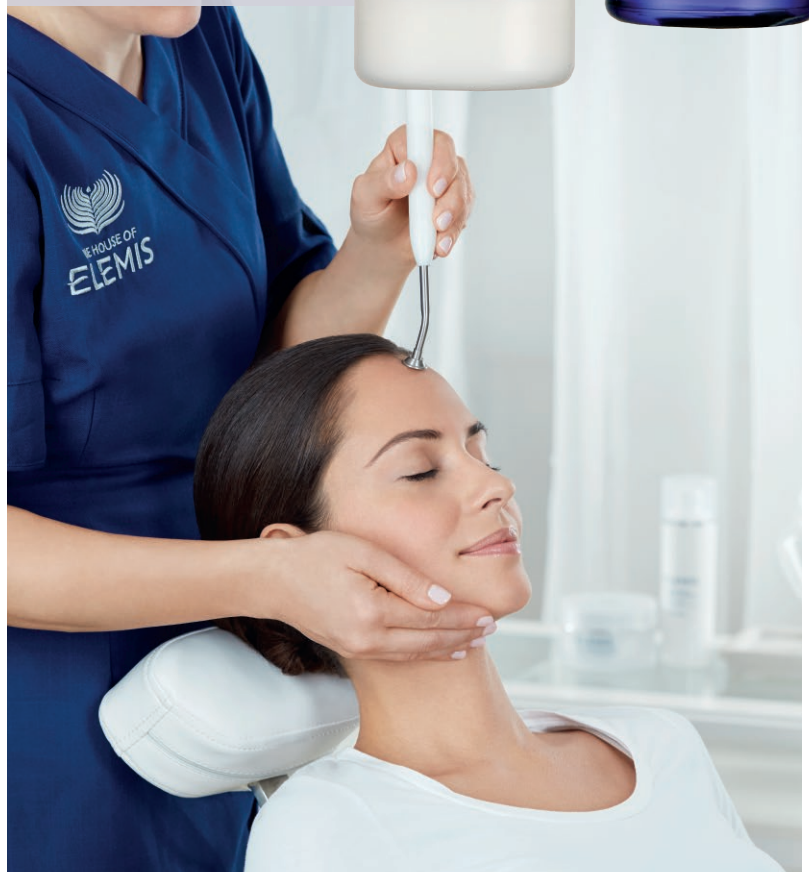

ELEMIS

Dive head first into a luxury spa experience

Faites découvrir à vos hôtes le meilleur du bien-être de luxe avec ces produits d'accueil raffinés. Ce magnifique parfum unisexe aux huiles essentielles de Thym, de Basilic et de Néroli, garantit un véritable éveil du corps et des sens tout en nourrissant la peau et les cheveux en profondeur.

Defined by Nature, Led by Science

La marque britannique n°1 des soins de luxe. Votre peau, votre corps et votre bien-être sont au cœur de la philosophie d'ELEMIS.

Chaque formule RÉVOLUTIONNAIRE offre une combinaison innovante entre science et chimie de la nature, et est élaborée avec le plus grand soin par une équipe dévouée d'explorateurs, de scientifiques et d'experts en matière de soins de la peau.